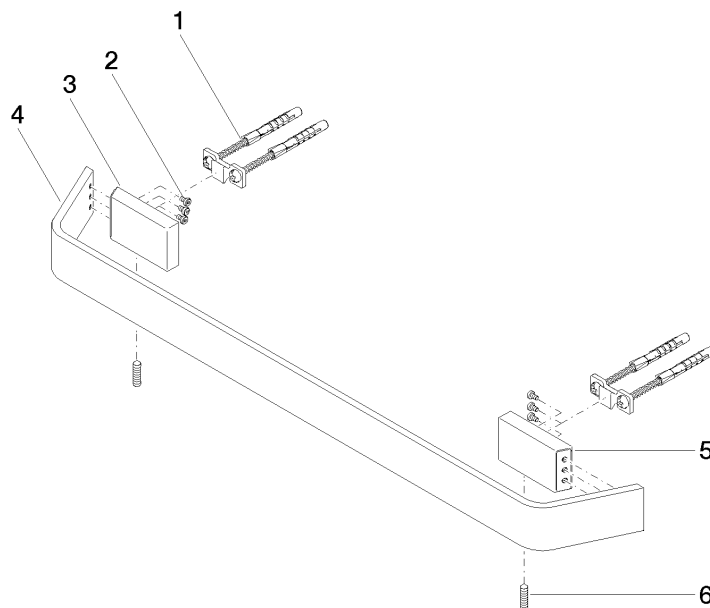

83 045 705

- entraxe 449 mm
- largeur 523 mm
- hauteur 35 mm
- saillie 70 mm

	Chrome	83 045 705-00
	Platine brossé	83 045 705-06
	Dark Chrome	83 045 705-19
	Champagne brossé (Or 22cts)	83 045 705-46
	Champagne (Or 22cts)	83 045 705-47
	Dark Platinum brossé	83 045 705-99

83 045 705

mm [inches]

83 045 705

Les pièces pour les autres finitions peuvent être trouvées ici : Platine brossé

Liste des pièces de rechange

N°	Article Numéro	Désignation	Fréquence de montage	Délai de livraison
1	05 17 20 758 00 90	set de fixation	2	2
2	09 30 30 191 90	vis	6	2
3	08 17 70 500-00	patte de fixation	1	10
4	08 17 70 551-00	barre	1	10
5	08 17 70 501-00	patte de fixation	1	10
6	04 31 11 113 00 90	tige	2	2